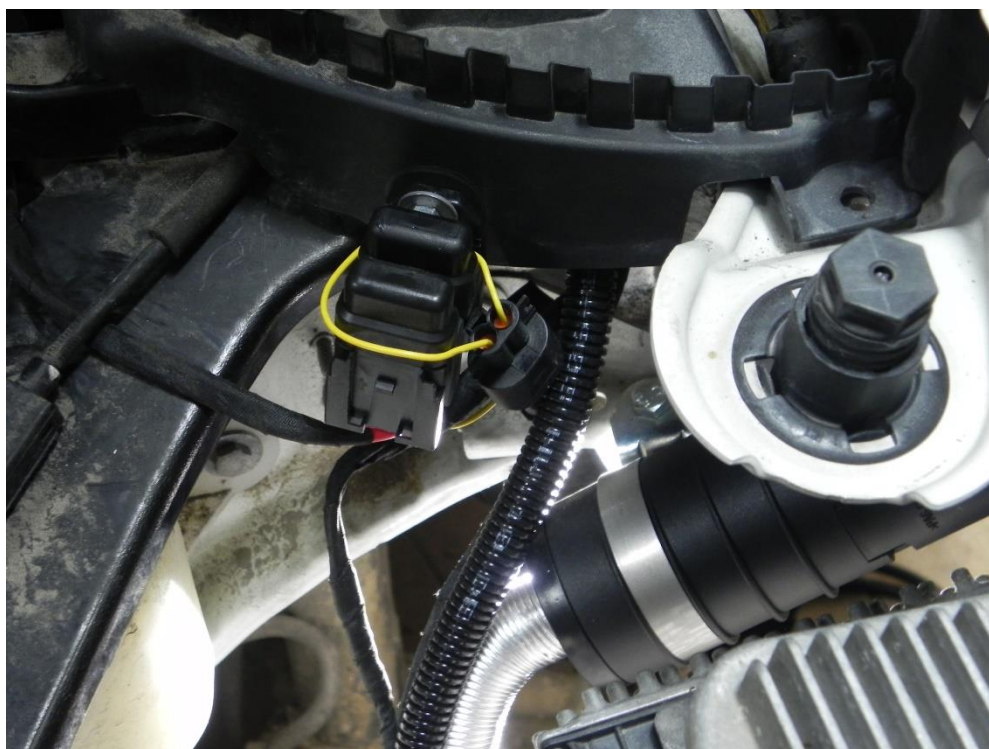

Montaż ogrzewania postojowego „wodnego” WEBASTO TT EVO

BMW X1

bezpieczniki oraz tłumik wlotu powietrza Webasto

agregat oraz tłumik wydechu